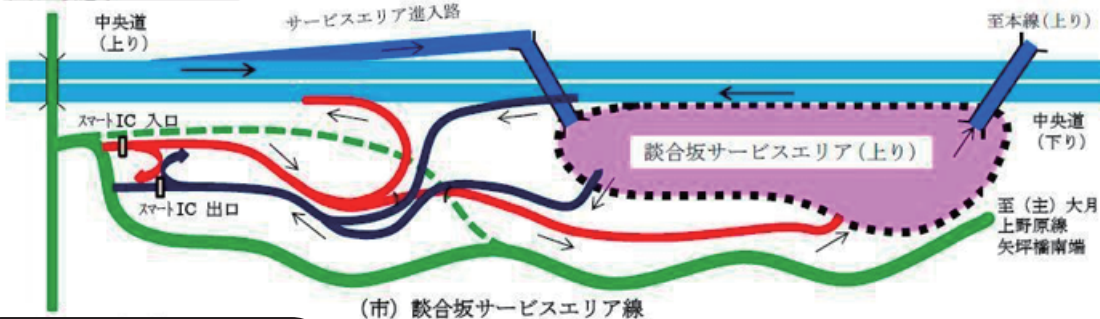

II 談合坂スマートインターチェンジイメージ図

至 サンメンバーズcc

至 四方津駅(国道20号)

(市) 談合坂サービスエリア線

談合坂スマートインターチェンジ開通のお知らせ

2020年5月24日(日) 15時開通

首都圏西部にお住まいの方には行きやすいゴルフ場。

IC開通でますます便利

談合坂スマートICから2km(所要時間3分)

サンメンバーズカントリークラブは
談合坂スマートインターチェンジから
一番近いゴルフ場です！！

ショップのみご利用のお客様もスタッフ一同お
待ち致しております。お気軽にご来場ください。

パリーゲイツのニューブランド、
JACKBUNNYの人気商品を
サンメンバーズカントリークラブ売店で販売中。

談合坂スマートインターチェンジ開通のお知らせ

首都高・初台ICからサンメンバーズカントリークラブまで約40分
談合坂スマートICから2km(所要時間3分)